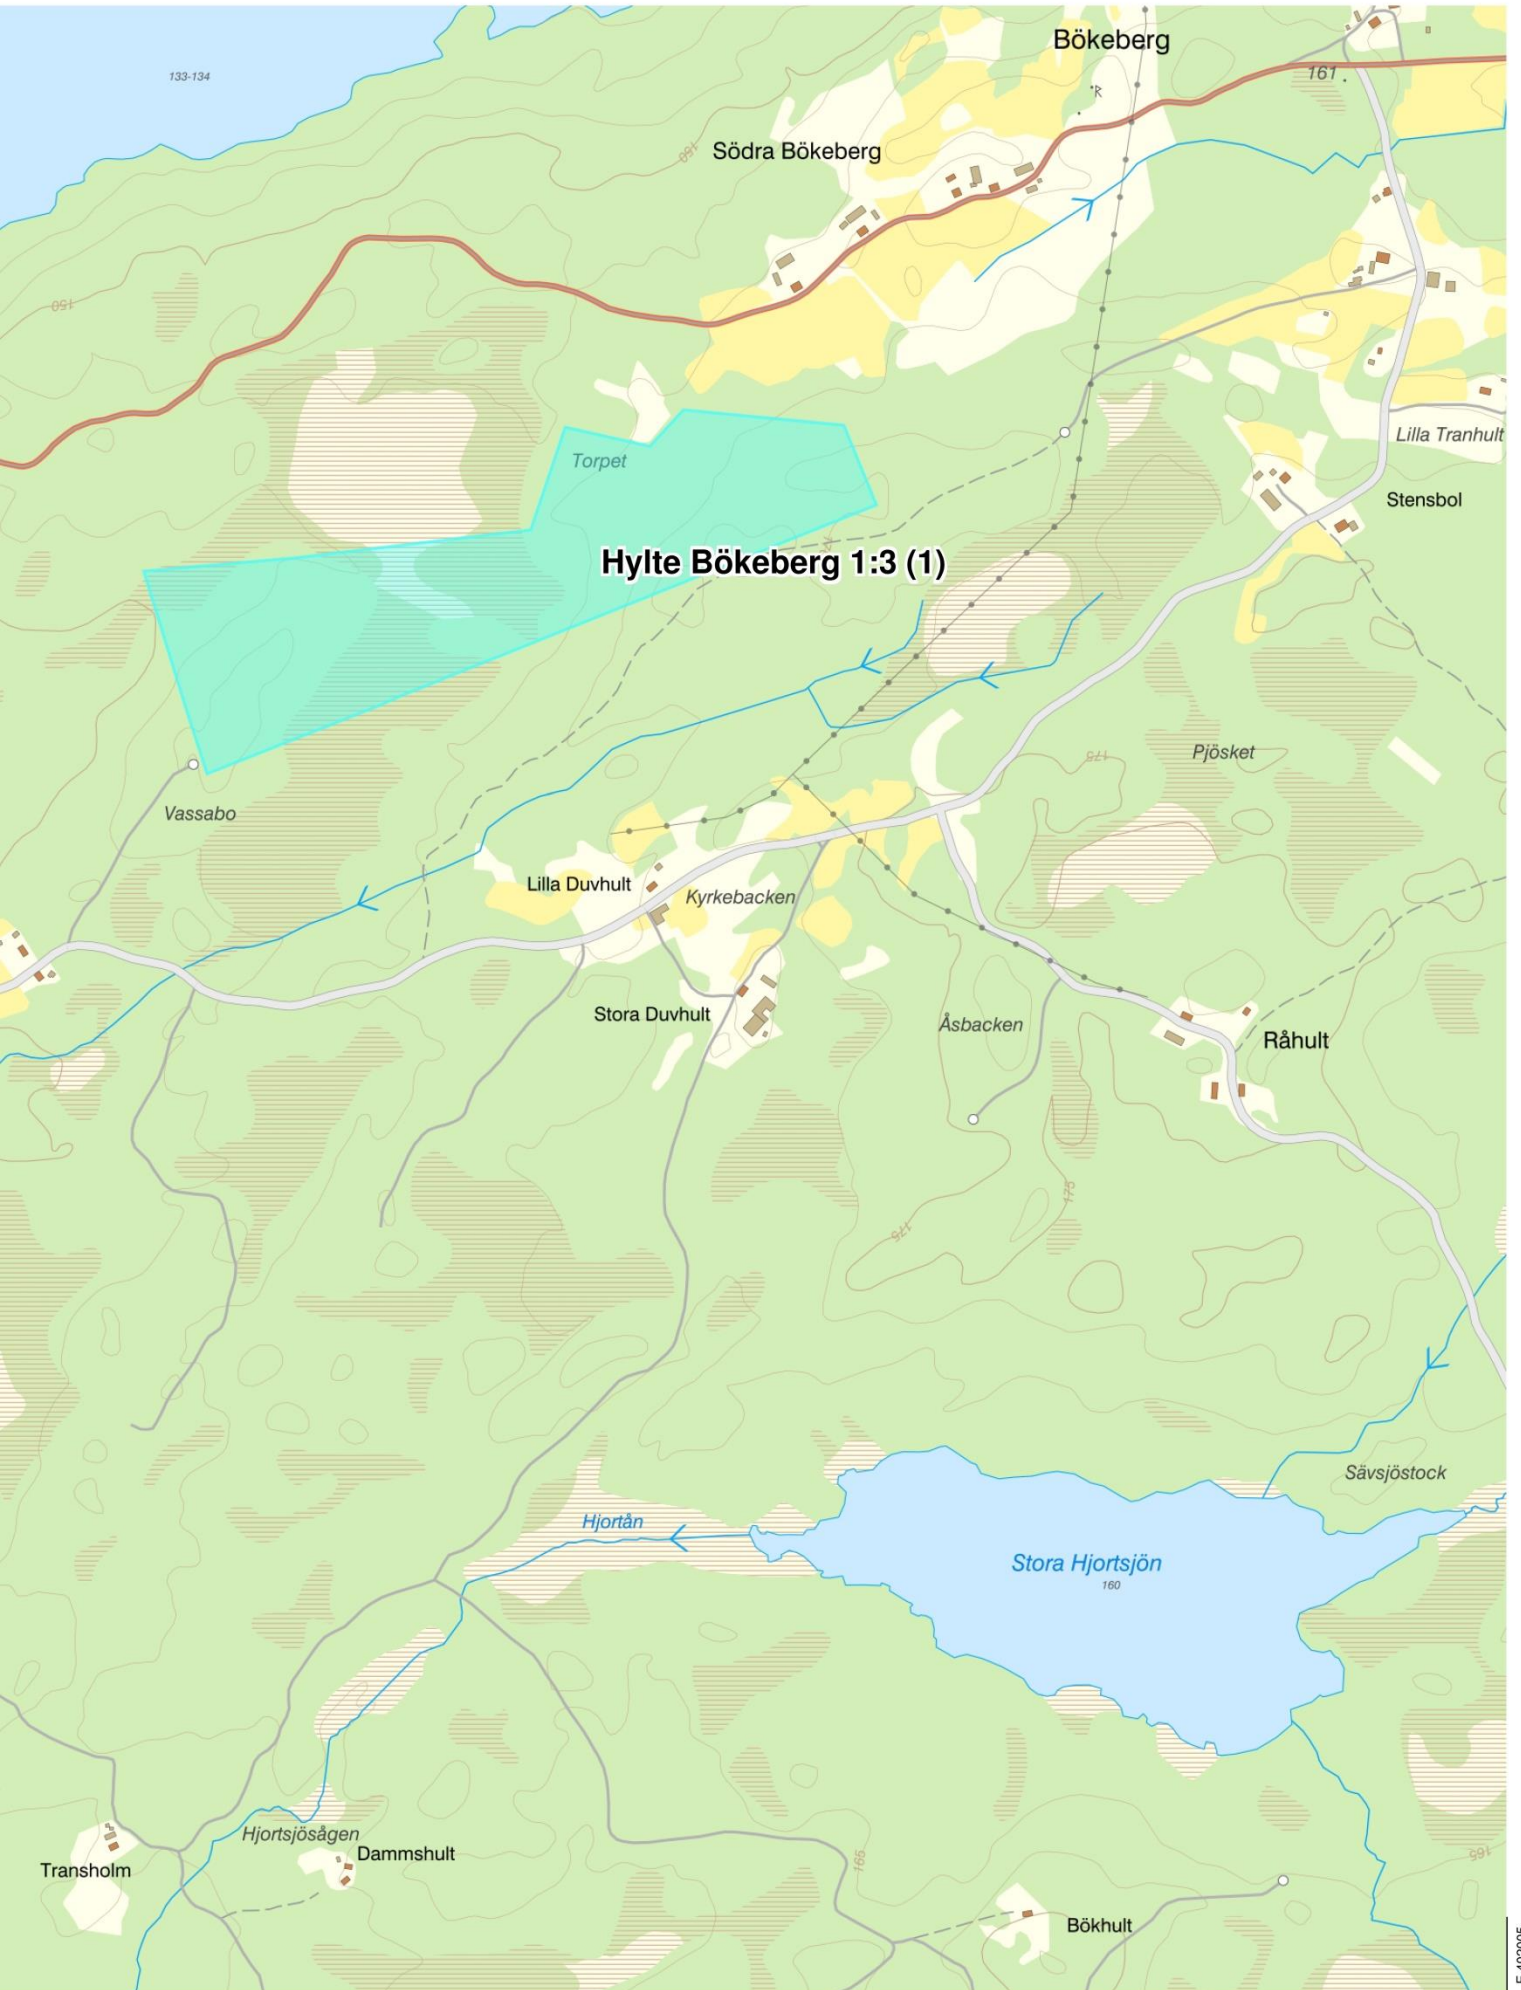

N 6307574
E 398015

Hylte Bökeberg 1:3 (2)

133-134

Bökeberg

Södra Bökeberg

161

Torpet

Hylte Bökeberg 1:3 (1)

Lilla Tranhult

Stensbol

Vassabo

Lilla Duvhult

Kyrkebacken

Pjösket

Stora Duvhult

Åsbacken

Råhult

Sävsjöstock

Hjortån

Stora Hjortsjön

160

Tranholm

Hjortsjösågen

Damshult

Bökhult

N 6304944

LANTMÄTERIET

E 402005