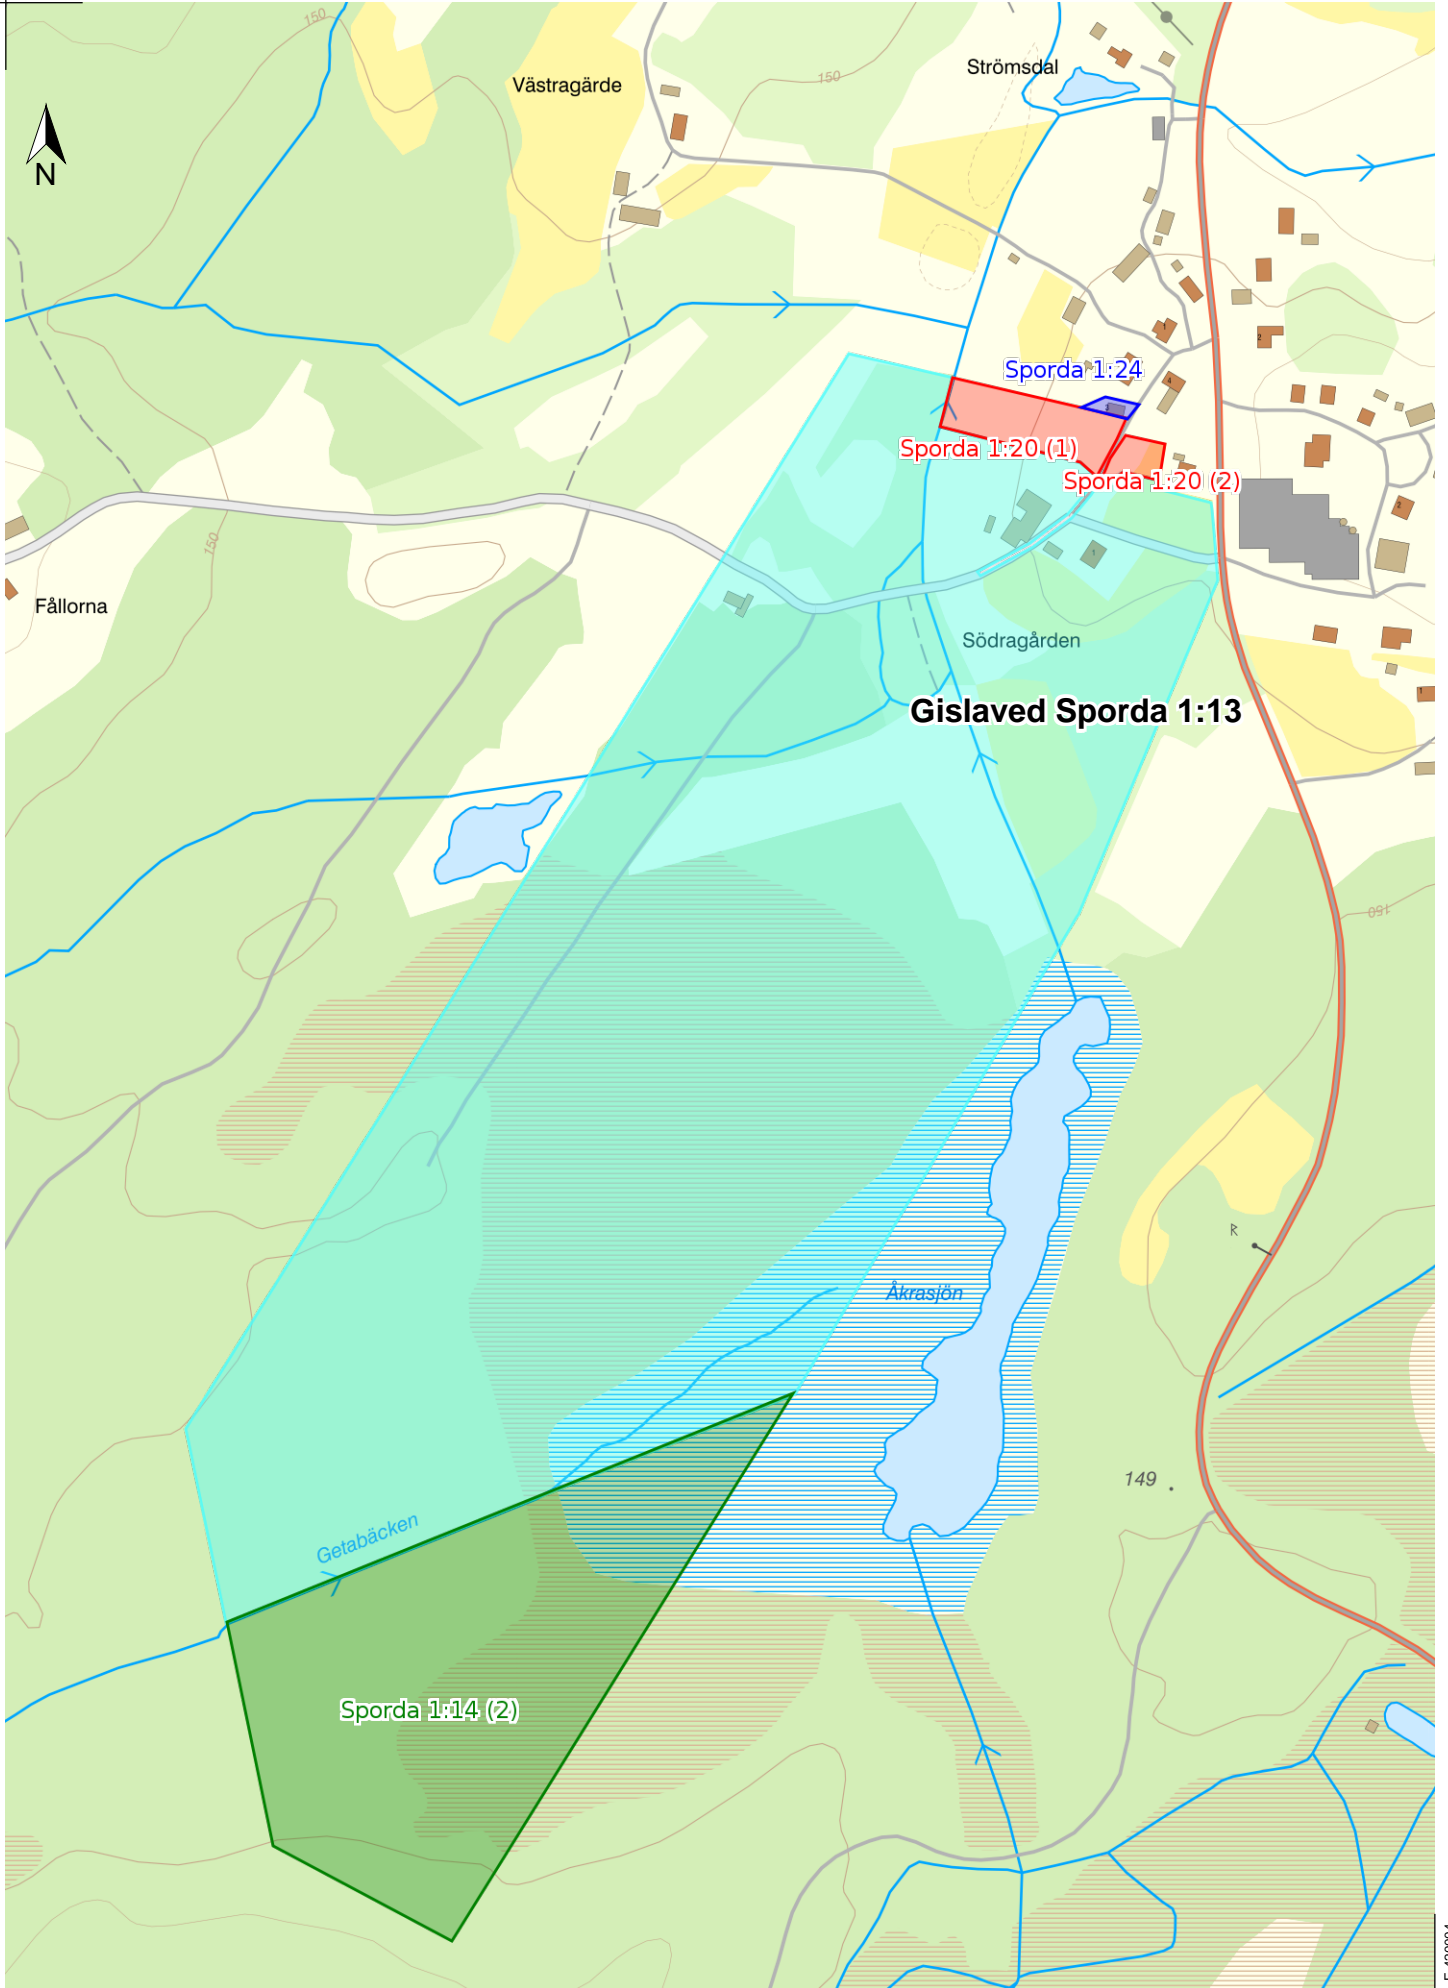

N 6323630

E 419059

N 6322315

0 90 180 270 m

Skala 1:5 000, SWEREF 99 TM, RH 2000.

E 420004